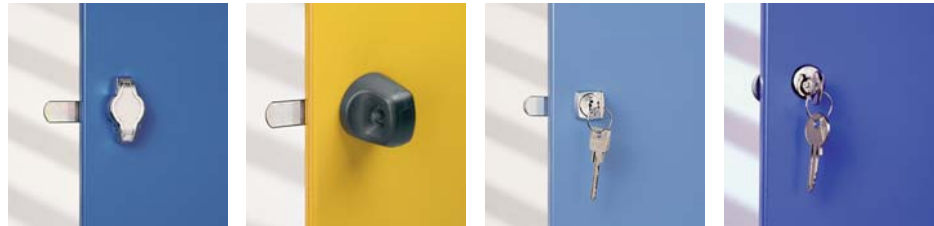

Standard Hutboden, Kleider-
stange mit 3 Haken

Sonderausstattung mit fester
Trennwand aus Stahlblech

Sonderausstattung mit beweg-
licher Trennwand aus Stahlblech

Sonderausstattung
Seifenschale an der
Türinnenseite

Sonderausstattung
Kosmetikspiegel an der
Türinnenseite

RAL-Farbvarianten:
kombinierbar aus
21 Korpus- und
29 Türfarben. Bitte
fragen Sie nach
unserer umfang-
reichen Farbkarte

GARDEROBENSCHRÄNKE

Ausstattungsvarianten